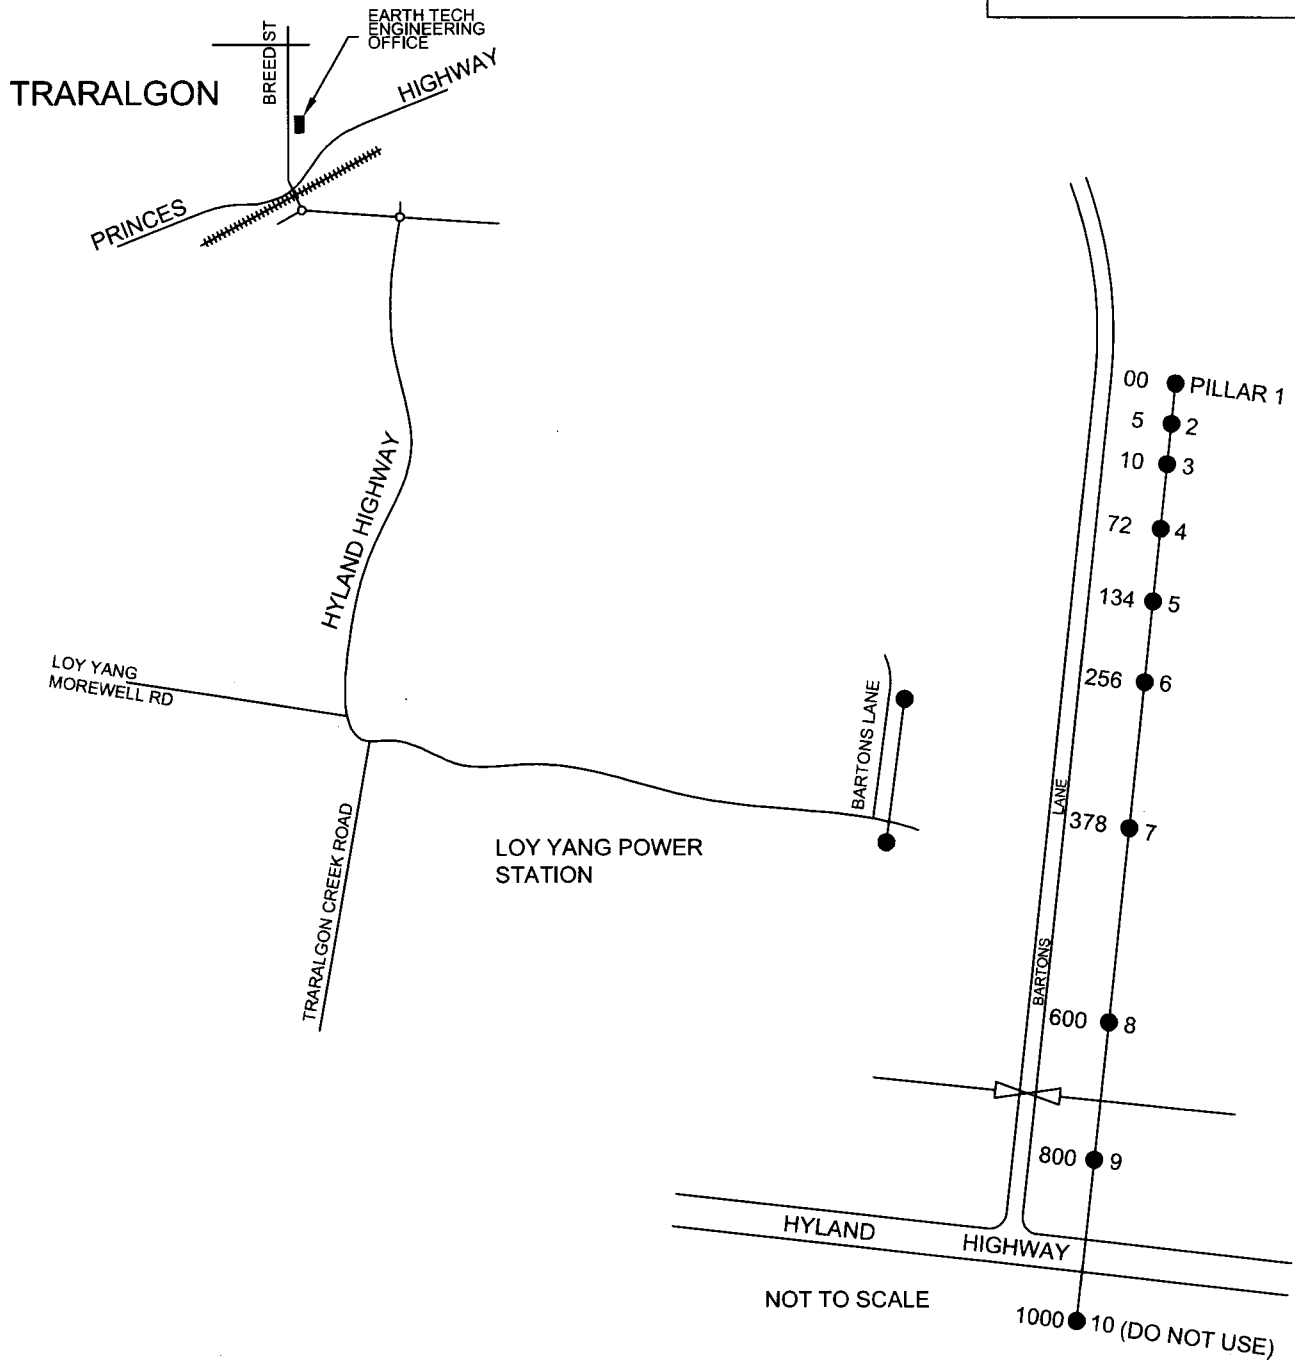

LOY YANG

LAND VICTORIA

EDM CALIBRATION
BASELINE AT
LOY YANG

SHEET
SIZE A4